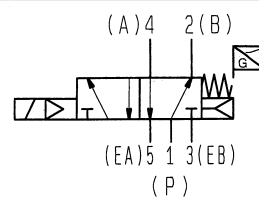

主弁位置検出機能付 5ポートソレノイドバルブ SY5100-X30

特長

- 主弁の位置をスイッチにより検出
バルブOFF時の主弁位置：信号出力
バルブON時の主弁位置：信号出力なし
- インターロック信号として使用可能

※サブプレートは別途手配となります

M8, M12コネクタを用意

表示記号

注意 製品を安全にご使用いただくために、使用前には必ず当社Best Pneumatics (総合カタログ) 『安全上のご注意』の内容をよく読み、理解してからご使用ください。